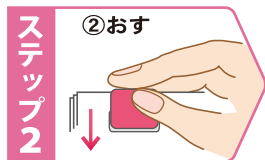

## “とめる” “はずす” が簡単な スライド式のペーパークリップ。

スライダーで紙をはさみます。  
(スライダーが引っ込んで  
いると紙をはさみません。)

そのままの状態  
で、カバーをスライダー方向に  
押しかぶせます。

カバーをつまんで引っ張り  
上げれば、簡単にはずれます。

ソフト  
タッチ!!

クリップ部は、  
はさむものを  
傷つけにくい  
ポリプロピレン製

コピー用紙  
A4 20枚  
はさめます

SLP-SL-A

SLP-SL-BL

SLP-SL-PK

PUSH!

使うとき「つつ」押し出して使えるので便利  
ペンケースやポーチにも入りやすい

携帯に便利!! プッシュホルダー付。

SLP-SL/30P セット  
\* 吊り下げ台紙セット

- 一般包装 : サイズ : タテ 165 x ヨコ 60 x 厚さ 15mm / 重量 : 26.8g
- セット : サイズ : タテ 480 x ヨコ 225 x 奥行き 90mm / 重量 : 1.0kg