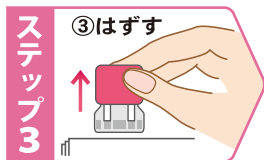

## “とめる” “はずす” が簡単な スライド式のペーパークリップ。

スライダーで紙をはさみます。  
(スライダーが引っ込んで  
いると紙をはさみません。)

そのままの状態  
で、カバーをスライダー方向に  
押しかぶせます。

カバーをつまんで引っ張り  
上げれば、簡単にはずれます。

ソフト  
タッチ!!

クリップ部は、  
はさむものを  
傷つけにくい  
ポリプロピレン製

コピー用紙  
A4 20枚  
はさめます