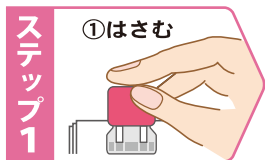

## “とめる” “はずす” が簡単な スライド式のペーパークリップ。

スライダーで紙をはさみます。  
(スライダーが引っ込んで  
いると紙をはさみません。)

そのままの状態  
で、カバーをスライダー方向に  
押しかぶせます。

カバーをつまんで引っ張り  
上げれば、簡単にはずれます。

ソフト  
タッチ!!

クリップ部は、  
はさむものを  
傷つけにくい  
ポリプロピレン製

コピー用紙  
A4 20枚  
はさめます

SLP-SL-A

SLP-SL-BL

SLP-SL-PK

PUSH!

使うとき「つつ」押し出して使えるので便利  
ペンケースやポーチにも入りやすい

携帯に便利!! プッシュホルダー付。

SLP-SL/30P セット  
\* 吊り下げ台紙セット

- 一般包装 : サイズ : タテ 165 x ヨコ 60 x 厚さ 15mm / 重量 : 26.8g
- セット : サイズ : タテ 480 x ヨコ 225 x 奥行き 90mm / 重量 : 1.0kg